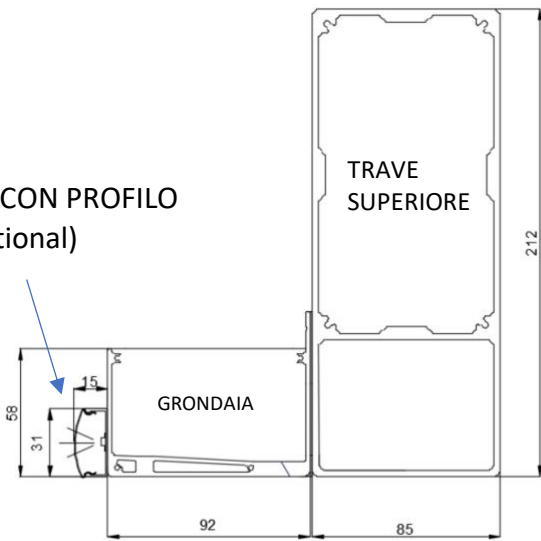

LED CON PROFILO
(optional)