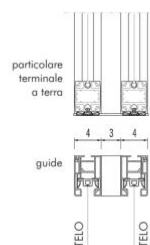

### APPLICAZIONI

Pvc Cristal Trasparente 610  
Pvc Impermeabile Ombreggiante  
Pvc impermeabile  
Pvc Filtrante  
Pvc Oscurante  
Tessuto ombreggiante  
Zanzariera Tuff Scen Grigio

TENDE A CADUTA

EN 13561