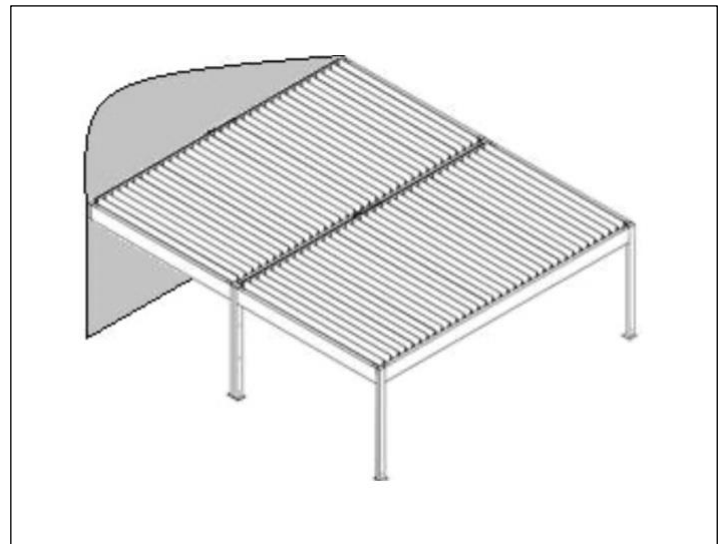

# **Bio Climatica** **F400 – F500**

Sistema dello scarico dell'acqua integrato nel trave

Trave con due camere

Sistema dello scarico dell'acqua

illuminazione LED

- Pergola TecnoBioClimatica F400-F500
- Tetto a lamelle interamente in alluminio
- Larghezza Max 4000/5000 mm.
- Sporgenza a scelta con più moduli
- Motorizzazione RTS con elettronica Somfy

# Bio Climatica F400

LED CON PROFILO  
(optional)

LAMELLE ORIENTABILI

# Bio Climatica F500

LED CON PROFILO  
(optional)

LAMELLE ORIENTABILI

DISTANZA FRA LAMELLE E TRAVE SUPERIORE

APPLICAZIONI VARIE CON MODULI AGGIUNTIVI F400-F500

POSIZIONAMENTO LUCI LED

COLONNE DI SUPPORTO MODELLO AUTOPORTANTE