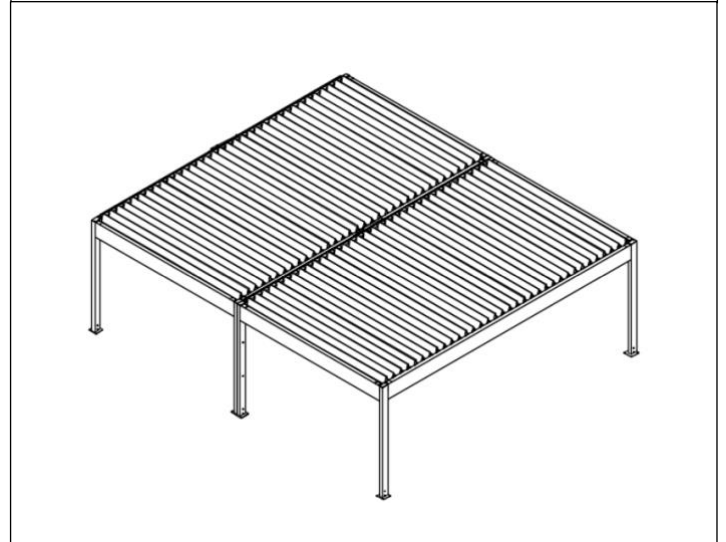

# **Bio Climatica** **F400 – F500**

Sistema dello scarico dell'acqua integrato nel trave

Trave con due camere

Sistema dello scarico dell'acqua

illuminazione LED

- Pergola TecnoBioClimatica F400-F500
- Tetto a lamelle interamente in alluminio
- Larghezza Max 4000/5000 mm.
- Sporgenza a scelta con più moduli
- Motorizzazione RTS con elettronica Somfy

# Bio Climatica F400

LED CON PROFILO  
(optional)

LAMELLE ORIENTABILI

# Bio Climatica F500

LED CON PROFILO  
(optional)

LAMELLE ORIENTABILI

DISTANZA FRA LAMELLE E TRAVE SUPERIORE

APPLICAZIONI VARIE CON MODULI AGGIUNTIVI F400-F500

POSIZIONAMENTO LUCI LED

COLONNE DI SUPPORTO MODELLO AUTOPORTANTE