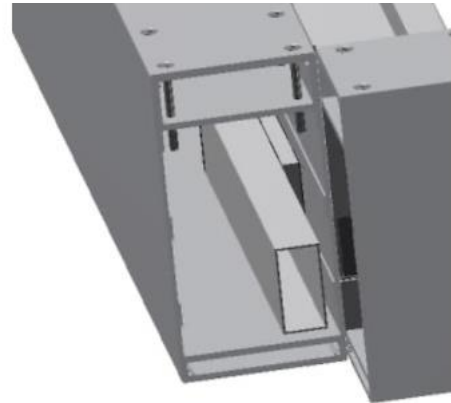

# **Bio Climatica** **F400 – F500**

Sistema dello scarico dell'acqua integrato nel trave

Trave con due camere

Sistema dello scarico dell'acqua

illuminazione LED

- Pergola TecnoBioClimatica F400-F500
- Tetto a lamelle interamente in alluminio
- Larghezza Max 4000/5000 mm.
- Sporgenza a scelta con più moduli
- Motorizzazione RTS con elettronica Somfy

### CARATTERISTICHE F400-F500

- La struttura è composta da profili in alluminio estruso da 3 mm F400 e 4 mm F500
- Viteria ed elementi complementari in acciaio inossidabile.
- Verniciatura a Polveri massima resistenza. Apertura lamelle mediante motore RTS.
- Garanzia 10 anni sulla struttura ( 2 anni centraline motori elettronica )
- Sistema di scarico dell'acqua integrato nella struttura con fuori uscita all'interno delle colonne.
- Possibilità di unione tra moduli. Sistema idrorepellenti e protezione solare.
- Possibilità di applicazione automatica del meteo ( optional )
- Luci LED bianche radio dimmerabili lungo i due lati del profilo grondaia ( optional )
- Rivestimento della struttura in qualsiasi colore RAL ( Standard Bianco e Grigio Graffite )
- Tettoia a lamelle con possibilità di regolazione dell'angolo di inclinazione ( Da 0 - Max 90 Gradi )
- Massima dimensioni di un modulo: larghezza 4 m, sporgenza 7 m ( formata da sei colonna F400 )
- Costruzione autoportante o montaggio a parete.
- Costruzione a norma EN 1090 - EN 13659 – CE
- Per il modello F400 con sporgenza superiore di 5200 mm richiede due colonne in aggiunta

# Bio Climatica F400

LED CON PROFILO  
(optional)

LAMELLE ORIENTABILI

# Bio Climatica F500

LED CON PROFILO  
(optional)

LAMELLE ORIENTABILI

DISTANZA FRA LAMELLE E TRAVE SUPERIORE

APPLICAZIONI VARIE CON MODULI AGGIUNTIVI F400-F500

POSIZIONAMENTO LUCI LED

COLONNE DI SUPPORTO MODELLO AUTOPORTANTE