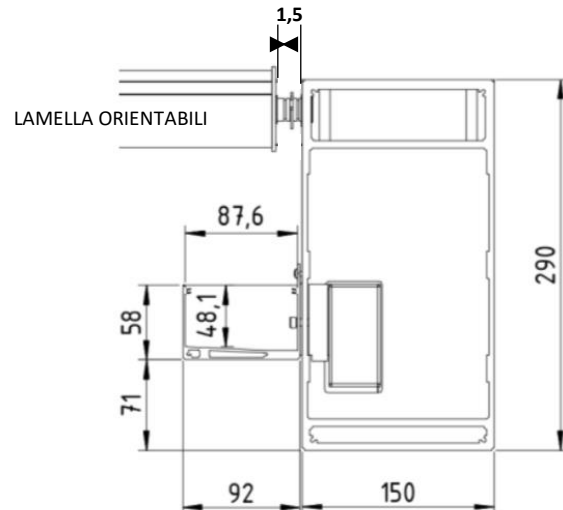

# Bio Climatica F500

LED CON PROFILO  
(optional)

LAMELLE ORIENTABILI

DISTANZA FRA LAMELLE E TRAVE SUPERIORE

APPLICAZIONI VARIE CON MODULI AGGIUNTIVI F400-F500

POSIZIONAMENTO LUCI LED

COLONNE DI SUPPORTO MODELLO AUTOPORTANTE