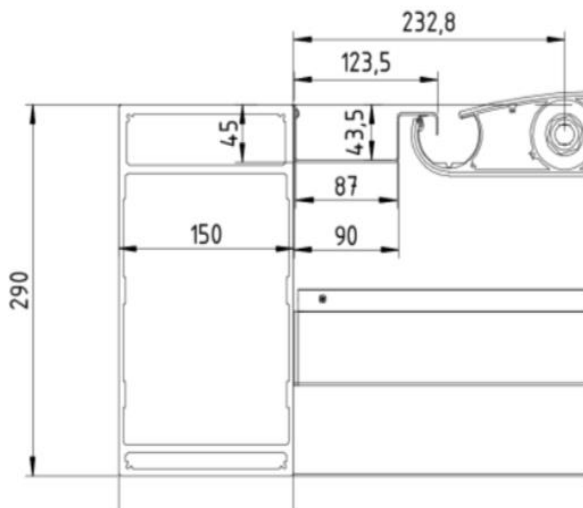

LAMELLE ORIENTABILI