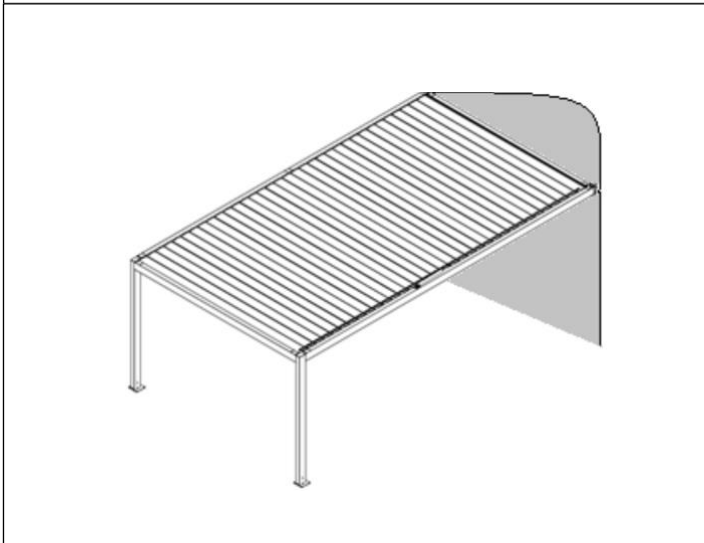

# **Bio Climatica** **F400 – F500**

Sistema dello scarico dell'acqua integrato nel trave

Trave con due camere

Sistema dello scarico dell'acqua

illuminazione LED

- Pergola TecnoBioClimatica F400-F500
- Tetto a lamelle interamente in alluminio
- Larghezza Max 4000/5000 mm.
- Sporgenza a scelta con più moduli
- Motorizzazione RTS con elettronica Somfy

# Bio Climatica F400

LED CON PROFILO  
(optional)

LAMELLE ORIENTABILI

# Bio Climatica F500

LED CON PROFILO  
(optional)

LAMELLE ORIENTABILI

DISTANZA FRA LAMELLE E TRAVE SUPERIORE

APPLICAZIONI VARIE CON MODULI AGGIUNTIVI F400-F500

POSIZIONAMENTO LUCI LED

COLONNE DI SUPPORTO MODELLO AUTOPORTANTE