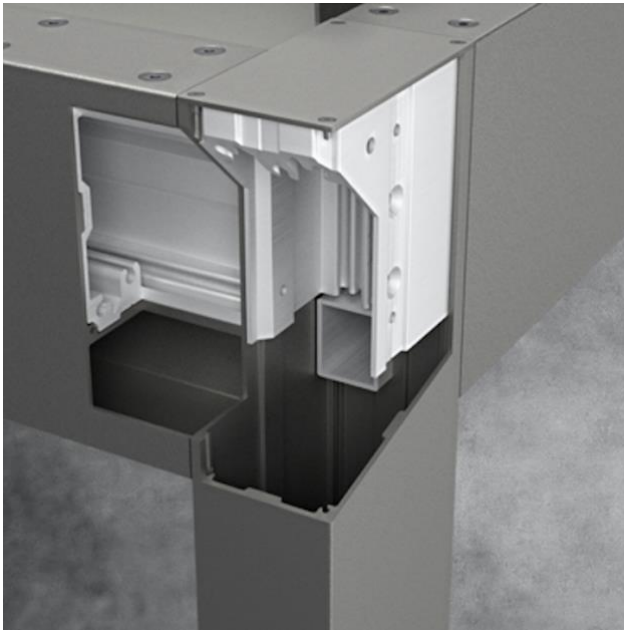

# **Bio Climatica** **F400 – F500**

Sistema dello scarico dell'acqua integrato nel trave

Trave con due camere

Sistema dello scarico dell'acqua

illuminazione LED

- Pergola TecnoBioClimatica F400-F500
- Tetto a lamelle interamente in alluminio
- Larghezza Max 4000/5000 mm.
- Sporgenza a scelta con più moduli
- Motorizzazione RTS con elettronica Somfy

### CARATTERISTICHE F400-F500

- La struttura è composta da profili in alluminio estruso da 3 mm F400 e 4 mm F500
- Viteria ed elementi complementari in acciaio inossidabile.
- Verniciatura a Polveri massima resistenza. Apertura lamelle mediante motore RTS.
- Garanzia 10 anni sulla struttura ( 2 anni centraline motori elettronica )
- Sistema di scarico dell'acqua integrato nella struttura con fuori uscita all'interno delle colonne.
- Possibilità di unione tra moduli. Sistema idrorepellenti e protezione solare.
- Possibilità di applicazione automatica del meteo ( optional )
- Luci LED bianche radio dimmerabili lungo i due lati del profilo grondaia ( optional )
- Rivestimento della struttura in qualsiasi colore RAL ( Standard Bianco e Grigio Graffite )
- Tettoia a lamelle con possibilità di regolazione dell'angolo di inclinazione ( Da 0 - Max 90 Gradi )
- Massima dimensioni di un modulo: larghezza 4 m, sporgenza 7 m ( formata da sei colonna F400 )
- Costruzione autoportante o montaggio a parete.
- Costruzione a norma EN 1090 - EN 13659 – CE
- Per il modello F400 con sporgenza superiore di 5200 mm richiede due colonne in aggiunta

# Bio Climatica F400

LED CON PROFILO  
(optional)

LAMELLE ORIENTABILI

# Bio Climatica F500

LED CON PROFILO  
(optional)

LAMELLE ORIENTABILI

DISTANZA FRA LAMELLE E TRAVE SUPERIORE

APPLICAZIONI VARIE CON MODULI AGGIUNTIVI F400-F500

POSIZIONAMENTO LUCI LED

COLONNE DI SUPPORTO MODELLO AUTOPORTANTE