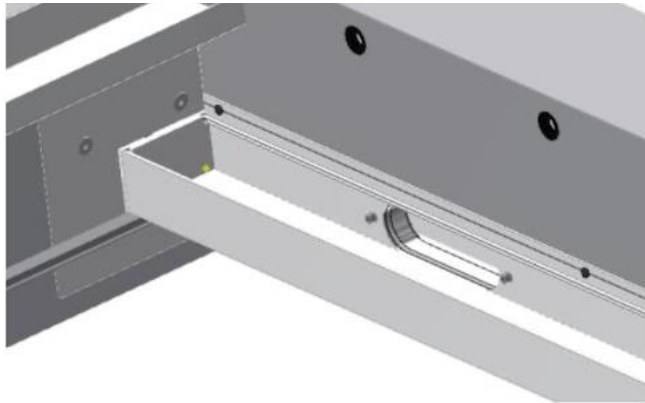

# **Bio Climatica** **F400 – F500**

Sistema dello scarico dell'acqua integrato nel trave

Trave con due camere

Sistema dello scarico dell'acqua

illuminazione LED

- Pergola TecnoBioClimatica F400-F500
- Tetto a lamelle interamente in alluminio
- Larghezza Max 4000/5000 mm.
- Sporgenza a scelta con più moduli
- Motorizzazione RTS con elettronica Somfy

### CARATTERISTICHE F400-F500

- La struttura è composta da profili in alluminio estruso da 3 mm F400 e 4 mm F500
- Viteria ed elementi complementari in acciaio inossidabile.
- Verniciatura a Polveri massima resistenza. Apertura lamelle mediante motore RTS.
- Garanzia 10 anni sulla struttura ( 2 anni centraline motori elettronica )
- Sistema di scarico dell'acqua integrato nella struttura con fuori uscita all'interno delle colonne.
- Possibilità di unione tra moduli. Sistema idrorepellenti e protezione solare.
- Possibilità di applicazione automatica del meteo ( optional )
- Luci LED bianche radio dimmerabili lungo i due lati del profilo grondaia ( optional )
- Rivestimento della struttura in qualsiasi colore RAL ( Standard Bianco e Grigio Graffite )
- Tettoia a lamelle con possibilità di regolazione dell'angolo di inclinazione ( Da 0 - Max 90 Gradi )
- Massima dimensioni di un modulo: larghezza 4 m, sporgenza 7 m ( formata da sei colonna F400 )
- Costruzione autoportante o montaggio a parete.
- Costruzione a norma EN 1090 - EN 13659 – CE
- Per il modello F400 con sporgenza superiore di 5200 mm richiede due colonne in aggiunta

# Bio Climatica F400

LED CON PROFILO  
(optional)

LAMELLE ORIENTABILI

# Bio Climatica F500

LED CON PROFILO  
(optional)

LAMELLE ORIENTABILI

DISTANZA FRA LAMELLE E TRAVE SUPERIORE

APPLICAZIONI VARIE CON MODULI AGGIUNTIVI F400-F500

POSIZIONAMENTO LUCI LED

COLONNE DI SUPPORTO MODELLO AUTOPORTANTE