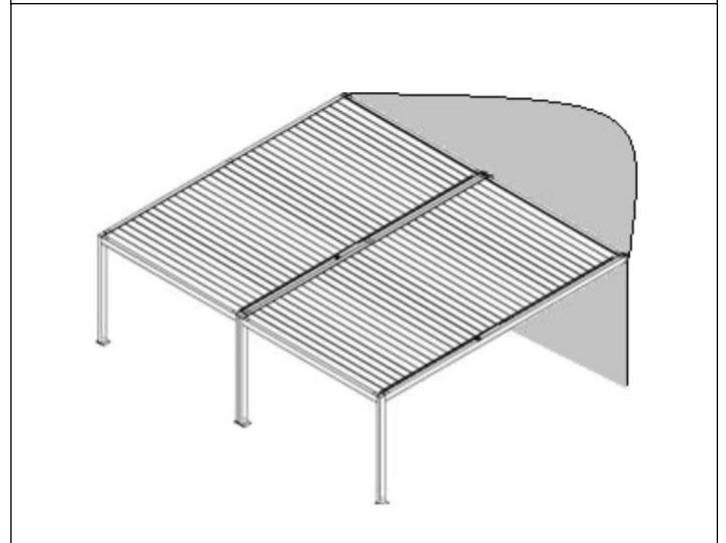

# **Bio Climatica** **F400 – F500**

Sistema dello scarico dell'acqua integrato nel trave

Trave con due camere

Sistema dello scarico dell'acqua

illuminazione LED

- Pergola TecnoBioClimatica F400-F500
- Tetto a lamelle interamente in alluminio
- Larghezza Max 4000/5000 mm.
- Sporgenza a scelta con più moduli
- Motorizzazione RTS con elettronica Somfy

# Bio Climatica F400

LED CON PROFILO  
(optional)

LAMELLE ORIENTABILI

# Bio Climatica F500

LED CON PROFILO  
(optional)

LAMELLE ORIENTABILI

DISTANZA FRA LAMELLE E TRAVE SUPERIORE

APPLICAZIONI VARIE CON MODULI AGGIUNTIVI F400-F500

POSIZIONAMENTO LUCI LED

COLONNE DI SUPPORTO MODELLO AUTOPORTANTE