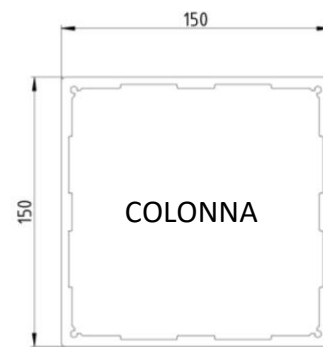

# Bio Climatica F500

LED CON PROFILO  
(optional)

LAMELLE ORIENTABILI

DISTANZA FRA LAMELLE E TRAVE SUPERIORE

APPLICAZIONI VARIE CON MODULI AGGIUNTIVI F400-F500

POSIZIONAMENTO LUCI LED

COLONNE DI SUPPORTO MODELLO AUTOPORTANTE