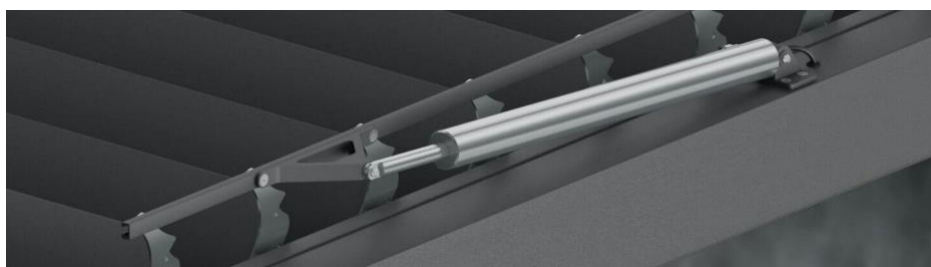

# **Bio Climatica** **F400 – F500**

Sistema dello scarico dell'acqua integrato nel trave

Trave con due camere

Sistema dello scarico dell'acqua

illuminazione LED

- Pergola TecnoBioClimatica F400-F500
- Tetto a lamelle interamente in alluminio
- Larghezza Max 4000/5000 mm.
- Sporgenza a scelta con più moduli
- Motorizzazione RTS con elettronica Somfy

### CARATTERISTICHE F400-F500

- La struttura è composta da profili in alluminio estruso da 3 mm F400 e 4 mm F500
- Viteria ed elementi complementari in acciaio inossidabile.
- Verniciatura a Polveri massima resistenza. Apertura lamelle mediante motore RTS.
- Garanzia 10 anni sulla struttura ( 2 anni centraline motori elettronica )
- Sistema di scarico dell'acqua integrato nella struttura con fuori uscita all'interno delle colonne.
- Possibilità di unione tra moduli. Sistema idrorepellenti e protezione solare.
- Possibilità di applicazione automatica del meteo ( optional )
- Luci LED bianche radio dimmerabili lungo i due lati del profilo grondaia ( optional )
- Rivestimento della struttura in qualsiasi colore RAL ( Standard Bianco e Grigio Graffite )
- Tettoia a lamelle con possibilità di regolazione dell'angolo di inclinazione ( Da 0 - Max 90 Gradi )
- Massima dimensioni di un modulo: larghezza 4 m, sporgenza 7 m ( formata da sei colonna F400 )
- Costruzione autoportante o montaggio a parete.
- Costruzione a norma EN 1090 - EN 13659 – CE
- Per il modello F400 con sporgenza superiore di 5200 mm richiede due colonne in aggiunta

# Bio Climatica F400

LED CON PROFILO  
(optional)

LAMELLE ORIENTABILI

# Bio Climatica F500

LED CON PROFILO  
(optional)

LAMELLE ORIENTABILI

DISTANZA FRA LAMELLE E TRAVE SUPERIORE

APPLICAZIONI VARIE CON MODULI AGGIUNTIVI F400-F500

POSIZIONAMENTO LUCI LED

COLONNE DI SUPPORTO MODELLO AUTOPORTANTE