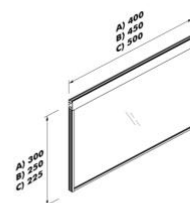

### APPLICAZIONI

Pvc Cristal Trasparente 610  
Pvc Impermeabile Ombreggiante  
Pvc impermeabile  
Pvc Filtrante  
Pvc Oscurante  
Tessuto ombreggiante  
Zanzariera Tuff Scen Grigio

TENDE A CADUTA

EN 13561