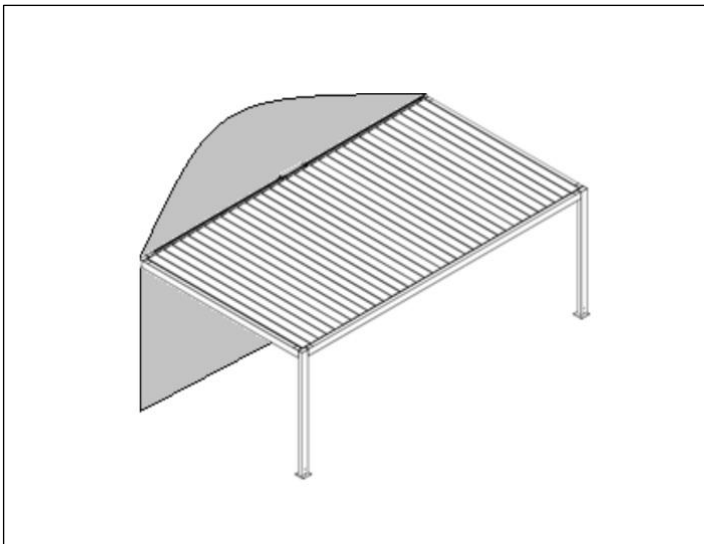

# **Bio Climatica** **F400 – F500**

Sistema dello scarico dell'acqua integrato nel trave

Trave con due camere

Sistema dello scarico dell'acqua

illuminazione LED

- Pergola TecnoBioClimatica F400-F500
- Tetto a lamelle interamente in alluminio
- Larghezza Max 4000/5000 mm.
- Sporgenza a scelta con più moduli
- Motorizzazione RTS con elettronica Somfy

### CARATTERISTICHE F400-F500

- La struttura è composta da profili in alluminio estruso da 3 mm F400 e 4 mm F500
- Viteria ed elementi complementari in acciaio inossidabile.
- Verniciatura a Polveri massima resistenza. Apertura lamelle mediante motore RTS.
- Garanzia 10 anni sulla struttura ( 2 anni centraline motori elettronica )
- Sistema di scarico dell'acqua integrato nella struttura con fuori uscita all'interno delle colonne.
- Possibilità di unione tra moduli. Sistema idrorepellenti e protezione solare.
- Possibilità di applicazione automatica del meteo ( optional )
- Luci LED bianche radio dimmerabili lungo i due lati del profilo grondaia ( optional )
- Rivestimento della struttura in qualsiasi colore RAL ( Standard Bianco e Grigio Graffite )
- Tettoia a lamelle con possibilità di regolazione dell'angolo di inclinazione ( Da 0 - Max 90 Gradi )
- Massima dimensioni di un modulo: larghezza 4 m, sporgenza 7 m ( formata da sei colonna F400 )
- Costruzione autoportante o montaggio a parete.
- Costruzione a norma EN 1090 - EN 13659 – CE
- Per il modello F400 con sporgenza superiore di 5200 mm richiede due colonne in aggiunta

# Bio Climatica F400

LED CON PROFILO  
(optional)

LAMELLE ORIENTABILI

# Bio Climatica F500

LED CON PROFILO  
(optional)

LAMELLE ORIENTABILI

DISTANZA FRA LAMELLE E TRAVE SUPERIORE

APPLICAZIONI VARIE CON MODULI AGGIUNTIVI F400-F500

POSIZIONAMENTO LUCI LED

COLONNE DI SUPPORTO MODELLO AUTOPORTANTE