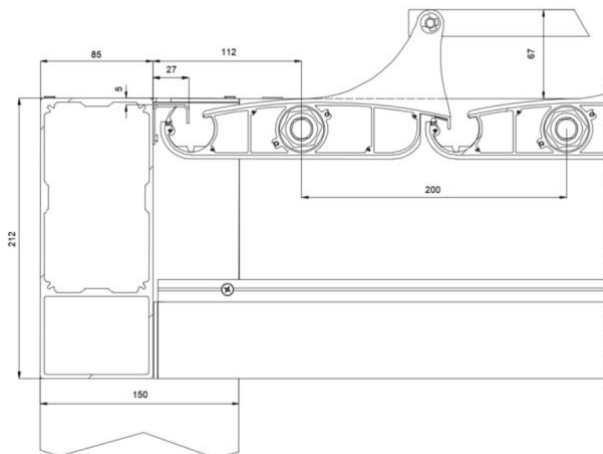

LAMELLE ORIENTABILI