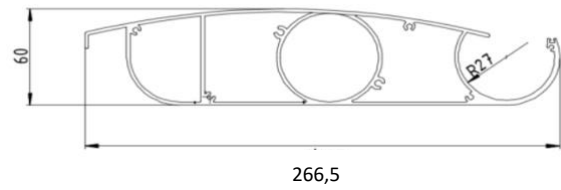

LAMELLE ORIENTABILI