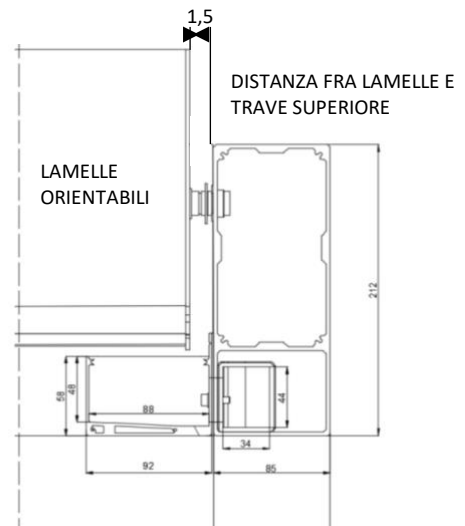

LAMELLE ORIENTABILI