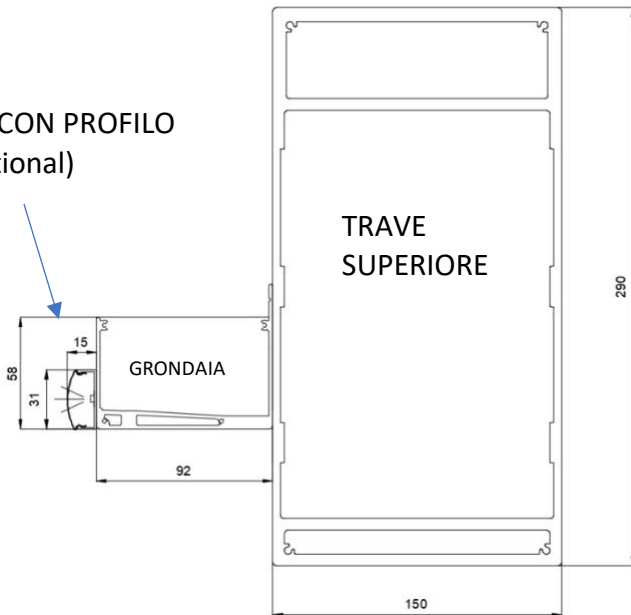

# Bio Climatica F400

LED CON PROFILO  
(optional)

LAMELLE ORIENTABILI

# Bio Climatica F500

LED CON PROFILO  
(optional)

LAMELLE ORIENTABILI

DISTANZA FRA LAMELLE E TRAVE SUPERIORE

APPLICAZIONI VARIE CON MODULI AGGIUNTIVI F400-F500

POSIZIONAMENTO LUCI LED

COLONNE DI SUPPORTO MODELLO AUTOPORTANTE