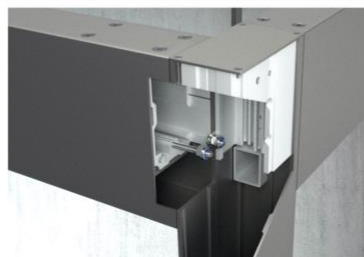

# **Bio Climatica** **F400 – F500**

Sistema dello scarico dell'acqua integrato nel trave

Trave con due camere

Sistema dello scarico dell'acqua

illuminazione LED

- Pergola TecnoBioClimatica F400-F500
- Tetto a lamelle interamente in alluminio
- Larghezza Max 4000/5000 mm.
- Sporgenza a scelta con più moduli
- Motorizzazione RTS con elettronica Somfy

### CARATTERISTICHE F400-F500

- La struttura è composta da profili in alluminio estruso da 3 mm F400 e 4 mm F500
- Viteria ed elementi complementari in acciaio inossidabile.
- Verniciatura a Polveri massima resistenza. Apertura lamelle mediante motore RTS.
- Garanzia 10 anni sulla struttura ( 2 anni centraline motori elettronica )
- Sistema di scarico dell'acqua integrato nella struttura con fuori uscita all'interno delle colonne.
- Possibilità di unione tra moduli. Sistema idrorepellenti e protezione solare.
- Possibilità di applicazione automatica del meteo ( optional )
- Luci LED bianche radio dimmerabili lungo i due lati del profilo grondaia ( optional )
- Rivestimento della struttura in qualsiasi colore RAL ( Standard Bianco e Grigio Graffite )
- Tettoia a lamelle con possibilità di regolazione dell'angolo di inclinazione ( Da 0 - Max 90 Gradi )
- Massima dimensioni di un modulo: larghezza 4 m, sporgenza 7 m ( formata da sei colonna F400 )
- Costruzione autoportante o montaggio a parete.
- Costruzione a norma EN 1090 - EN 13659 – CE
- Per il modello F400 con sporgenza superiore di 5200 mm richiede due colonne in aggiunta