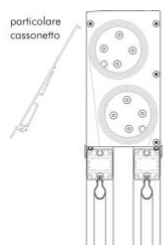

### APPLICAZIONI

Pvc Cristal Trasparente 610  
Pvc Impermeabile Ombreggiante  
Pvc impermeabile  
Pvc Filtrante  
Pvc Oscurante  
Tessuto ombreggiante  
Zanzariera Tuff Scen Grigio

TENDE A CADUTA

EN 13561