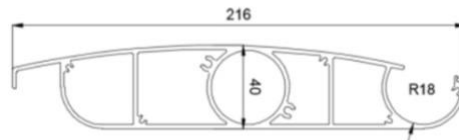

LAMELLE ORIENTABILI